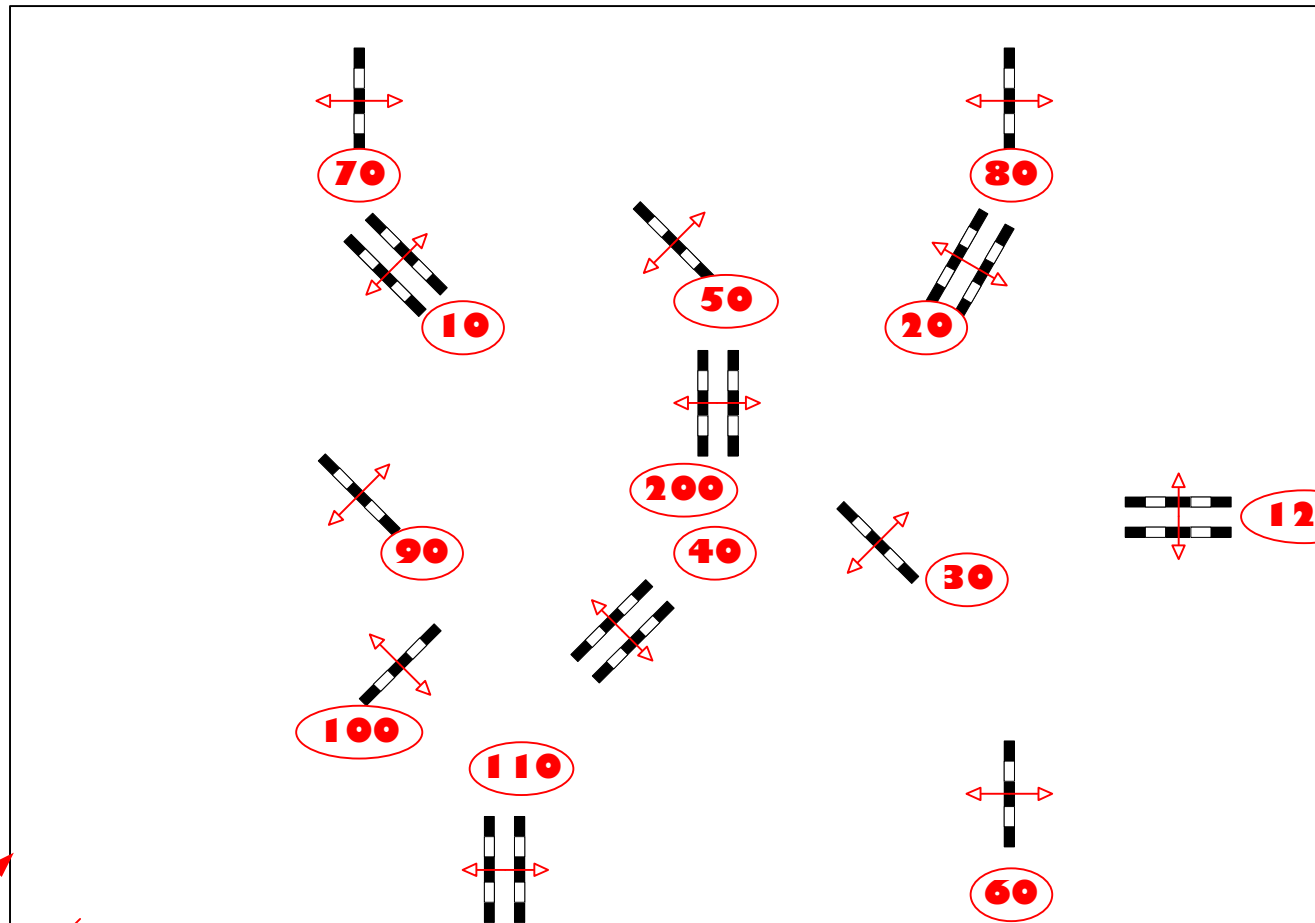

ALENCON

13, 14 & 15 NOVEMBRE 2009

Epreuve: 8
Pro 4 spéciale
Choisissez vos points
samedi 14 novembre 2009
Horaire: 20:30

Table: A

Hauteur: 1,10 m

Vitesse: 350 m/min

Temps limite: 60 sec

50*31

Chefs de piste :

Jean-Pierre COSNUAU
 Quentin PERNEY
 Brice GRAVELLE

Prix
Mac Donald'S
Alençon